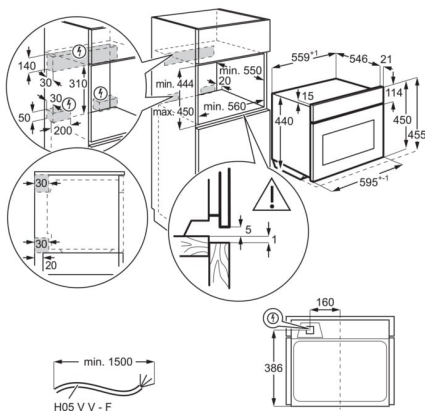

Technická špecifikácia

Typ výrobku	Zabudovateľná elektrická rúra
Systém tepelnej úpravy	Mikrovlny/multifunkčné
Čistenie rúry	Smaltový
Rozmery pre zabudovanie VxŠxH (mm)	450x560x550
Vnútorný objem (l)	43
Celkový elektrický príkon (W)	3000
Požadované istenie (A)	16
Napätie (V)	220-240
Facet_CZ_Cord	1.5 m se zakončením
Farba	Pure Black
Energetická trieda	Nie
Funkcie rúry	Gratinované jedlá, Dolný ohrev, Pečenie chleba, Tradičné a mikrovlnné pečenie, Tradičné pečenie, Rozmrazovanie a mikrovlnné pečenie, Kysnutie cesta, Sušenie, Mrazené pokrmy, Gril a mikrovlnné pečenie, Gril, Udržiavanie teploty, Liquids + Microwave, Mikrovlnné pečenie, Pečenie pizze, Ohrev tanierov, Zaváranie, Ohrev a mikrovlnné pečenie, Pomalé pečenie, Teplovzdušné pečenie, Teplovzdušné pečenie a mikrovlnné pečenie, Turbo gril, Turbo gril + mikrovlnné pečenie

PSGBOV180DE0000H