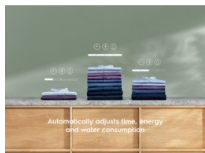

- Práčka určená na integrovanú inštaláciu v kuchyni
- Náplň bielizne: 7 kg
- Maximálna rýchlosť odstreďovania: 1400 ot./min
- Jemný program Hodváb navrhnutý špeciálne pre hodváb
- Pracie programy: Eco 40-60, bavlna, syntetika, jemná bielizeň, Hygiene, Steam FreshScent, odstredenie/vypustenie, plákanie, Duvet, Rapid 14min, šport, športová bielizeň, džínsovina, WoolSilk
- Protipenový systém
- Detský bezpečnostný zámok
- Nožičky: 4 nastaviteľné nožičky
- Riešenie proti vytopeniu s Aqua Control senzorom

S našou tichou práčkou vás doma nebude nič rušiť.

Naša vstavaná práčka s nízkou hlučnosťou je navrhnutá tak, aby pracovala potichu za dverami skrinky. Znamená to, že môžete spustiť ľubovoľný cyklus a užívať si tiché a pokojné prostredie pri všetkých ostatných činnostiach.

Technická špecifikácia

Energetická trieda	B	Dĺžka napúšťacej hadice (cm)	150
Dĺžka cyklu, program Eco 40-60	3:15	Dĺžka vypúšťacej hadice (cm)	145
Trieda účinnosti odstreďovania	B	Príkon (W)	2100
Max. rýchlosť odstreďovania (ot./min.)	1351	Napätie (V)	230
Trieda emisií hluku šíreného vzduchom	A	Požadované istenie (A)	10 A
Úroveň emisií hluku šíreného vzduchom (dB (A) re 1pW)	69	Woolmark	Modrý
Rozmery (mm)	819x596x540	Farba ovládacieho panela	biela
Farba	Biela	Predné dvierka	BI White
Inštalácia	Zabudovateľná - plne integrovateľná umývačka	Čiarový kód EAN	7333394008967
Zoznam programov	Eco 40-60, bavlna, syntetika, jemná bielizeň, Hygiene, Steam FreshScent, odstredenie/vypustenie, plákanie, Duvet, Rapid 14min, šport, športová bielizeň, džínsovina, WoolSilk	Jazyk panelu	angličtina, symboly
Objem bubna (l)	52		
Funkcie	zap./vyp., Temp Selection, nastavenie rýchlostí odstreďovania, predpranie, Soft Plus, Plus Steam, posunutý štart, Time Manager, štart/pauza		
Kolieska a nožičky	4 nastaviteľné nožičky		
Dĺžka prírodného kábla (m)	1.62		