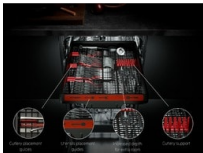

Pohodlné umývanie s prispôbitelnou zásuvkou MaxiFlex

Zásuvka MaxiFlex je navrhnutá pre príbor a kuchynské náčinie rôznych tvarov a veľkostí. Vďaka flexibilným priečkam si ju ľahko prispôbite podľa potreby. Zásuvka je navyše hlbšia, takže v nej ľahko umyjete aj väčšie množstvo riadu naraz.