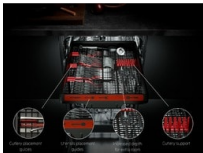

Pohodlné umývanie s prispôsobiteľnou zásuvkou MaxiFlex

Zásuvka MaxiFlex je navrhnutá pre príbor a kuchynské náčinie rôznych tvarov a veľkostí. Vďaka flexibilným priečkam si ju ľahko prispôbíte podľa potreby. Zásuvka je navyše hlbšia, takže v nej ľahko umyjete aj väčšie množstvo riadu naraz.