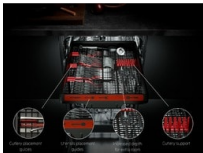

Pohodlné umývanie s prispôsobiteľnou zásuvkou MaxiFlex

Zásuvka MaxiFlex je navrhnutá pre príbor a kuchynské náčinie rôznych tvarov a veľkostí. Vďaka flexibilným priečkam si ju ľahko prispôobíte podľa potreby. Zásuvka je navyše hlbšia, takže v nej ľahko umyjete aj väčšie množstvo riadu naraz.