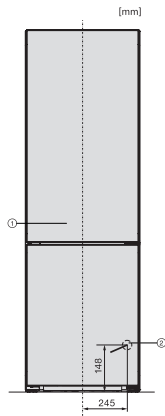

KFN4395DD, KFN4393FD, KFN4393DD, KFN4795DD bb, KFN4795CD bb, KFN4898CD, installation (footnote*)