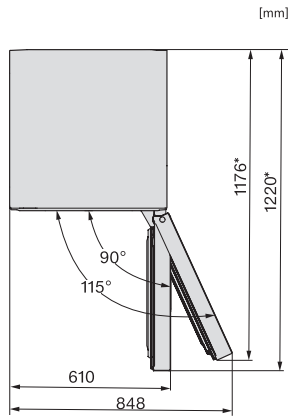

KFN 4898 AD

Volne stojaca chladnička s mrazničkou

pre dlhú sviežosť a dokonalý komfort vďaka PerfectFresh Active a Freeze&Cool.

KFN4898CD, KFN4795DD bb, KFN4795CD bb, top view (footnote*) (installation drawings)