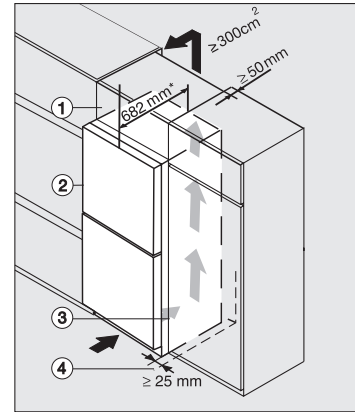

Integrating freestanding refrigeration appliance in a run of kitchen units, bb, brws, bs, grgr (*Fußnote)