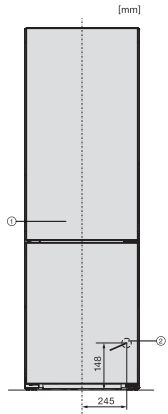

KFN 4898 AD

Volně stojaca chladnička s mrazničkou

pre dlhú sviežosť a dokonalý komfort vďaka PerfectFresh Active a Freeze&Cool.

KFN4395DD, KFN4393FD, KFN4393DD, KFN4795DD bb, KFN4795CD bb, KFN4898CD, installation (footnote*)