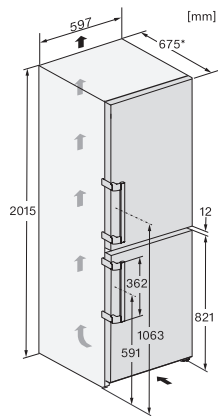

KFN 4797 AD

Volne stojaca chladnička s mrazničkou

s PerfectFresh Pro a NoFrost pre dšiu sviežosť a s plusom v oblasti komfortu.

KFN4797DD, KFN4797CD, KFN4799DDE, KFN4795DD, KFN4795CD, KFN4795BD, installation sketch (footnote*)