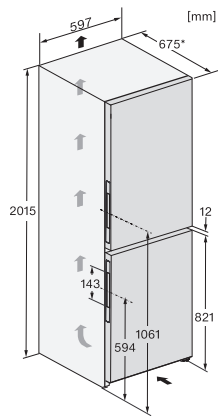

KFN 4898 AD

Volně stojaca chladnička s mrazničkou

pre dlhú sviežosť a dokonalý komfort vďaka PerfectFresh Active a Freeze&Cool.

KFN4898CD bs, KFN4898CD grgr, installation sketch (footnote*) (installation drawings)