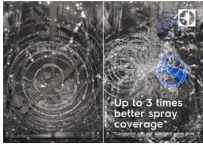

Špecifikácie a benefity

Maximálne pokrytie so systémom SatelliteClean®

Sprchovacie rameno SatelliteClean® dosahuje až trikrát lepšie výsledky umývania než bežné rameno. Dvojitá rotácia a neustále meniaci sa uhol sprchovania zabezpečujú perfektne umytý a žiarivo čistý riad.

- 8 programy/-ov, 4 teploty/teplôt
- Umývacie programy: 160 minútový, 60 minútový, 90 minútový, automatický, Eko, Machine Care, rýchly 30 minútový, opláchnutie
- Úroveň hluku: len 44 dB
- Plne nerezová úprava: panel, dvere, lišty, boky
- Nerezová úprava pre dvere, panel a lišty
- Kapacita umývania: 13
- Systém sušenia: AirDry
- Možnosť odloženia štartu o 1 až 24 hodín
- Vodný senzor zisťuje úroveň znečistenia vody a upravuje spotrebu vody
- Indikátor soli a leštidla
- Ukazovatele funkcií: posunutý štart 1-24 hodín, fáza sušenia, extra hygienický, GlassCare, vybraný program, leštidlo, fáza oplachovania, soľ, umývanie, XtraPower
- Výškovo nastaviteľný horný košík, dokonca i plne naložený
- Horný košík s: 2 mäkké gumové špičky, sklopné držiaky na poháre, plastová rukoväť
- Dolný košík s: 2 foldable tines, Plastic handle
- Rozmery spotrebiča VxŠxH (mm): 850 x 598 x 622
- Inštalácia: Voľne stojaci spotrebič