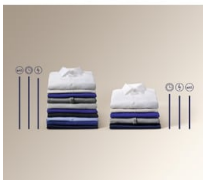

Individuálna starostlivosť a kratšie cykly

Technológia SensiCare prispôbuje program aktuálnej náplni, aby zabránila zbytočne dlhému praniu. Odevy si tak dlhšie zachovávajú svoj vzhľad a hebkosť.