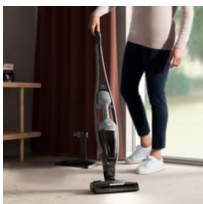

Vďaka výsuvnému nabíjaciemu stojanu nie je potrebné zdvíhanie

Unavuje vás zdvíhanie ťažkého vysávača? Vďaka výsuvnému nabíjaciemu stojanu už nebudete musieť vysávač zdvíhať, keď ho budete chcieť použiť alebo odložiť. Jednoduchý začiatok, jednoduchý koniec.

Úplné povysávanie. Až 55 minút prevádzky*** pri úplnom nabití batérie

Pokročilá batéria tohto bezšnúrového vysávača umožňuje vysávať až 55 minút*** pri úplnom nabití batérie.

Zachytáva až 99,9 % prachu**** pre zdravšiu domácnosť.

Staráme sa o váš vzduch. Náš vysávač zameraný na riešenia je vybavený 5-stupňovým filtračným systémom. Vďaka nemu sa až 99,9 % prachových častíc**** vypustí do vzduchu z výfuku vysávača. Pomáhame vám udržiavať zdravšiu domácnosť.