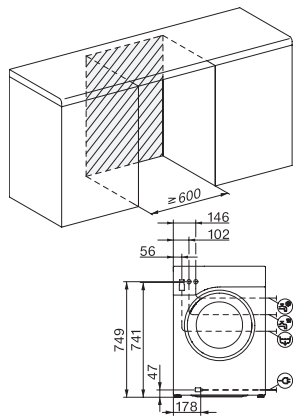

WWI860 WCS PWash&TDos&9kg

Práčka s predným plnením W1:

S TwinDos a SingleWash pre energeticky a časovo úsporné pranie.

W1 drawing, facia 5 degree, measures in mm