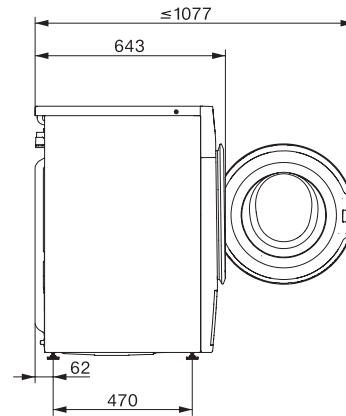

Technické údaje

Rozmery v mm (šírka)	596
Rozmery v mm (výška)	850
Rozmery v mm (hĺbka)	643
Hĺbka prístroja pri otvorených dverkách v mm	1077
Hmotnosť v kg	94
Celkový príkon v kW	2,10-2,40
Napätie vo V	220-240
Istenie v A	10
Frekvencia v Hz	50
Dĺžka elektrického vedenia v m	2

WWI860 WCS PWash&TDos&9kg

Práčka s predným plnením W1:

S TwinDos a SingleWash pre energeticky a časovo úsporné pranie.

W1 drawing, facia 5 degree, measures in mm

W1 drawing, facia 5 degree, measures in mm

W1 drawing, facia 5 degree, measures in mm

W1 drawing, facia 5 degree, measures in mm