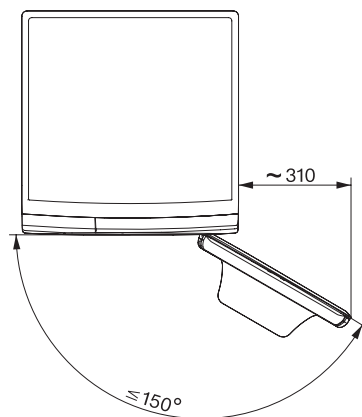

Technické údaje

Rozmery v mm (šírka)	596
Rozmery v mm (výška)	850
Rozmery v mm (hĺbka)	643
Hĺbka prístroja pri otvorených dverkách v mm	1077
Hmotnosť v kg	94
Celkový príkon v kW	2,10-2,40
Napätie vo V	220-240
Istenie v A	10
Frekvencia v Hz	50
Dĺžka elektrického vedenia v m	2

WWI860 WCS PWash&TDos&9kg

Práčka s predným plnením W1:

S TwinDos a SingleWash pre energeticky a časovo úsporné pranie.

W1 drawing, facia 5 degree, measures in mm

W1 drawing, facia 5 degree, measures in mm

W1 drawing, facia 5 degree, measures in mm

W1 drawing, facia 5 degree, measures in mm