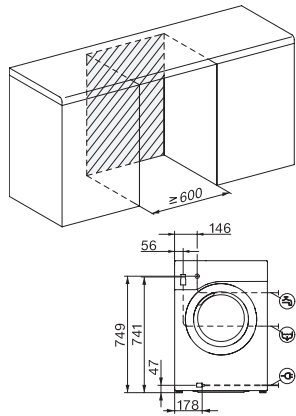

WCA030 WCS Active

Práčka s predným plnením W1:

Pre 1–7 kg bielizne s osvedčenou kvalitou Miele za atraktívnu cenu.

EAN: 4002516330721 / Číslo materiálu: 11507290 / Číslo starého materiálu: 11CA0301CZ

Vlna (ručné pranie)	•
Express 20	•
Tmavé/džínsy	•
Outdoor	•
Impregnácia	•
Len plákanie/škrobenie	•
Odčerpávanie/odstredovanie	•
ECO 40-60	•
Extra pranie	
Krátky	•
Namáčanie	•
Viac vody	•
Extra plákanie	•
Kvalita	
Pracia vaňa	GlaronK
Bezpečnosť	
Systém ochrany proti poškodeniu vodou	Watercontrol-System
PIN kód	•
Optické rozhranie	•
Technické údaje	
Rozmery v mm (šírka)	596
Rozmery v mm (výška)	850
Rozmery v mm (hĺbka)	636
Hĺbka prístroja pri otvorených dverkách v mm	1054
Hĺbka prístroja bez dverok (pre podstavenie) v mm	600
Hmotnosť v kg	80
Celkový príkon v kW	2,10-2,40
Napätie vo V	220-240
Istenie v A	10
Frekvencia v Hz	50
Dĺžka elektrického vedenia v m	2

WCA030 WCS Active

Práčka s predným plnením W1:

Pre 1–7 kg bielizne s osvedčenou kvalitou Miele za atraktívnu cenu.

W1 installation drawing, slanted facia, straight facia, measures in mm

W1 drawing, slanted facia, straight facia, measures in mm

W1 drawing, slanted facia, straight facia, measures in mm

W1 drawing, slanted facia, straight facia, measures in mm