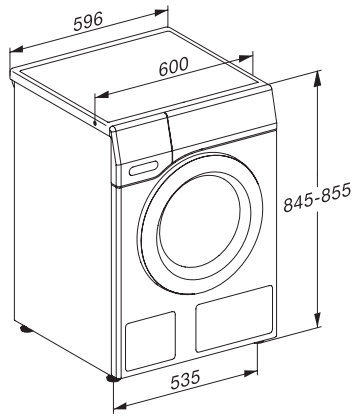

WCA030 WCS Active

Práčka s predným plnením W1:

Pre 1–7 kg bielizne s osvedčenou kvalitou Miele za atraktívnu cenu.

EAN: 4002516330721 / Číslo materiálu: 11507290 / Číslo starého materiálu: 11CA0301CZ

Vlna (ručné pranie)	•
Express 20	•
Tmavé/džínsy	•
Outdoor	•
Impregnácia	•
Len plákanie/škrobenie	•
Odčerpávanie/odstredovanie	•
ECO 40-60	•
Extra pranie	
Krátky	•
Namáčanie	•
Viac vody	•
Extra plákanie	•
Kvalita	
Pracia vaňa	GlaronK
Bezpečnosť	
Systém ochrany proti poškodeniu vodou	Watercontrol-System
PIN kód	•
Optické rozhranie	•
Technické údaje	
Rozmery v mm (šírka)	596
Rozmery v mm (výška)	850
Rozmery v mm (hĺbka)	636
Hĺbka prístroja pri otvorených dverkách v mm	1054
Hĺbka prístroja bez dverok (pre podstavenie) v mm	600
Hmotnosť v kg	80
Celkový príkon v kW	2,10-2,40
Napätie vo V	220-240
Istenie v A	10
Frekvencia v Hz	50
Dĺžka elektrického vedenia v m	2

WCA030 WCS Active

Práčka s predným plnením W1:

Pre 1–7 kg bielizne s osvedčenou kvalitou Miele za atraktívnu cenu.

W1 installation drawing, slanted facia, straight facia, measures in mm

W1 drawing, slanted facia, straight facia, measures in mm