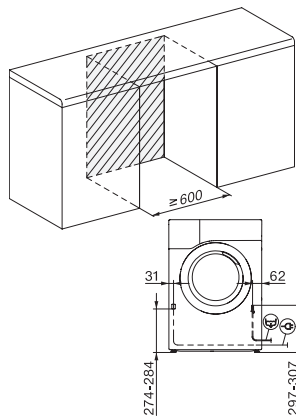

TCA230WP Active

Sušička s tepelným čerpadlom T1:

S A++ a vynikajúcou kvalitou Miele za atraktívnu cenu.

EAN: 4002516456759 / Číslo materiálu: 11840270 / Číslo starého materiálu: 12CA2302CZ

Impregnácia	•
Predžehlenie	•
Posteľná bielizeň	•
Teplý vzduch/DryFresh	•
Extra sušenie	
Ochrana proti pokrčeniu	•
Šetrný plus	•
Kvalita	
Jemné rebrovanie	•
Bezpečnosť	
PIN kód	•
Indikátor pre „vyprázdenie zásobníkov“	•
Indikátor pre „vyčistenie filtrov“	•
Optické rozhranie	•
Technické údaje	
Rozmery v mm (šírka)	596
Rozmery v mm (výška)	850
Rozmery v mm (hĺbka)	640
Hĺbka prístroja pri otvorených dverkách v mm	1054
Hmotnosť v kg	56
Celkový príkon v kW	1,10
Napätie vo V	220-240
Istenie v A	10
Frekvencia v Hz	50
Dĺžka elektrického vedenia v m	2,0
Hermeticky uzavreté	•
Druh chladiaceho prostriedku	R290
Množstvo chladiaceho prostriedku v kg	0,11
Potenciál skleníkového efektu chladiaceho prostriedku v CO ₂ e	3
Potenciál skleníkového efektu prístroja v CO ₂ e	0,35
Výmena žiarovky	Servisná služba
Dodávané príslušenstvo	
Flakón s vôňou	•
Voucher na druhý flakón s vôňou	•

TCA230WP Active

Sušička s tepelným čerpadlom T1:

S A++ a vynikajúcou kvalitou Miele za atraktívnu cenu.

T1 installation drawing, slanted facia, straight facia, measures in mm

T1 drawing, slanted facia, straight facia, measures in mm

T1 drawing, slanted facia, straight facia, without porthole, measures in mm

T1 drawing, slanted facia, straight facia, measures in mm