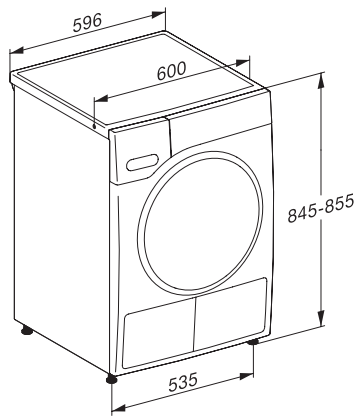

TWC220WP 8kg

Sušička s tepelným čerpadlom T1:

S A++ a vynikajúcou kvalitou Miele za atraktívnu cenu.

EAN: 4002516474227 / Číslo materiálu: 11840310 / Číslo starého materiálu: 12WC2202CZ

Express	•
Džínsy	•
Impregnácia	•
Predžehlenie	•
Postelňa bielizeň	•
Teplý vzduch/DryFresh	•
Extra funkcie	
Ochrana proti pokrčeniu	•
Šetrný plus	•
Kvalita	
Jemné rebrovanie	•
Bezpečnosť	
PIN kód	•
Indikátor pre „vyprázdnenie zásobníkov“	•
Indikátor pre „vyčistenie filtrov“	•
Optické rozhranie	•
Technické údaje	
Rozmery v mm (šírka)	596
Rozmery v mm (výška)	850
Rozmery v mm (hĺbka)	655
Hĺbka prístroja pri otvorených dverkách v mm	1077
Hmotnosť v kg	52
Celkový príkon v kW	1,10
Napätie vo V	220-240
Istenie v A	10
Frekvencia v Hz	50
Dĺžka elektrického vedenia v m	2,0
Hermeticky uzavreté	•
Druh chladiaceho prostriedku	R290
Množstvo chladiaceho prostriedku	0,11
Potenciál skleníkového efektu chladiaceho prostriedku	3
Potenciál skleníkového efektu prístroja	0,33
Výmena žiarovky	Kundendienst
Dodávané príslušenstvo	
Flakón s vôňou	•
Voucher na druhý flakón s vôňou	•

TWC220WP 8kg

Sušička s tepelným čerpadlom T1:

S A++ a vynikajúcou kvalitou Miele za atraktívnu cenu.

T1 installation drawing, facia 5 degree, measures in mm

T1 drawing, facia 5 degree, measures in mm

T1 drawing, facia 5 degree, without porthole, measures in mm