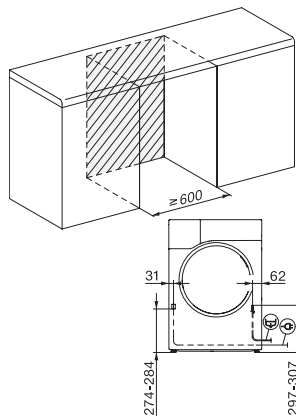

TWC220WP 8kg

Sušička s tepelným čerpadlom T1:

S A++ a vynikajúcou kvalitou Miele za atraktívnu cenu.

EAN: 4002516474227 / Číslo materiálu: 11840310 / Číslo starého materiálu: 12WC2202CZ

Express	•
Džínsy	•
Impregnácia	•
Predžehlenie	•
Postelňa bielizeň	•
Teplý vzduch/DryFresh	•
Extra funkcie	
Ochrana proti pokrčeniu	•
Šetrný plus	•
Kvalita	
Jemné rebrovanie	•
Bezpečnosť	
PIN kód	•
Indikátor pre „vyprázdnenie zásobníkov“	•
Indikátor pre „vyčistenie filtrov“	•
Optické rozhranie	•
Technické údaje	
Rozmery v mm (šírka)	596
Rozmery v mm (výška)	850
Rozmery v mm (hĺbka)	655
Hĺbka prístroja pri otvorených dverkách v mm	1077
Hmotnosť v kg	52
Celkový príkon v kW	1,10
Napätie vo V	220-240
Istenie v A	10
Frekvencia v Hz	50
Dĺžka elektrického vedenia v m	2,0
Hermeticky uzavreté	•
Druh chladiaceho prostriedku	R290
Množstvo chladiaceho prostriedku	0,11
Potenciál skleníkového efektu chladiaceho prostriedku	3
Potenciál skleníkového efektu prístroja	0,33
Výmena žiarovky	Kundendienst
Dodávané príslušenstvo	
Flakón s vôňou	•
Voucher na druhý flakón s vôňou	•

TWC220WP 8kg

Sušička s tepelným čerpadlom T1:

S A++ a vynikajúcou kvalitou Miele za atraktívnu cenu.

T1 installation drawing, facia 5 degree, measures in mm

T1 drawing, facia 5 degree, measures in mm

T1 drawing, facia 5 degree, without porthole, measures in mm

T1 drawing, facia 5 degree, measures in mm