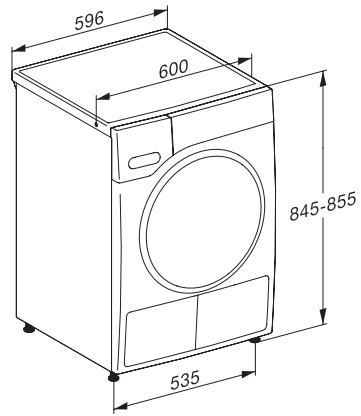

TWD260WP 8kg

Sušička s tepelným čerpadlom T1:

S A++ a Miele@home pre inteligentnú starostlivosť o bielizeň.

EAN: 4002516475057 / Číslo materiálu: 11840330 / Číslo starého materiálu: 12WD2602CZ

Košele	•
Koncová úprava vlny	•
Express	•
Impregnácia	•
Postelňa bielizeň	•
Teplý vzduch/DryFresh	•
Extra funkcie	
Ochrana proti pokrčeniu	•
Šetrný plus	•
Kvalita	
Jemné rebrovanie	•
Bezpečnosť	
PIN kód	•
Indikátor pre „vyprázdnenie zásobníkov“	•
Indikátor pre „vyčistenie filtrov“	•
Optické rozhranie	•
Technické údaje	
Rozmery v mm (šírka)	596
Rozmery v mm (výška)	850
Rozmery v mm (hĺbka)	643
Hĺbka prístroja pri otvorených dverkách v mm	1077
Hmotnosť v kg	53
Celkový príkon v kW	1,10
Napätie vo V	220-240
Istenie v A	10
Frekvencia v Hz	50
Dĺžka elektrického vedenia v m	2,0
Hermeticky uzavreté	•
Druh chladiaceho prostriedku	R290
Množstvo chladiaceho prostriedku	0,11
Potenciál skleníkového efektu chladiaceho prostriedku	3
Potenciál skleníkového efektu prístroja	0,33
Výmena žiarovky	Kundendienst
Dodávané príslušenstvo	
Flakón s vôňou	•
Voucher na druhý flakón s vôňou	•

TWD260WP 8kg

Sušička s tepelným čerpadlom T1:

S A++ a Miele@home pre inteligentnú starostlivosť o bielizeň.

T1 installation drawing, fascia 5 degree, measures in mm

T1 drawing, fascia 5 degree, measures in mm

T1 drawing, fascia 5 degree, with porthole, measures in mm

T1 drawing, fascia 5 degree, measures in mm