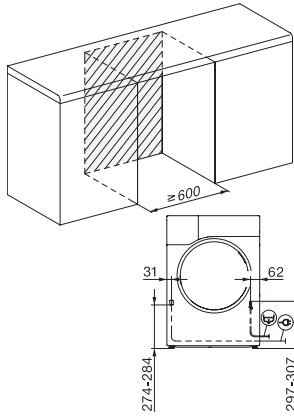

TWD260WP 8kg

Sušička s tepelným čerpadlom T1:

S A++ a Miele@home pre inteligentnú starostlivosť o bielizeň.

EAN: 4002516475057 / Číslo materiálu: 11840330 / Číslo starého materiálu: 12WD2602CZ

Košele	•
Koncová úprava vlny	•
Express	•
Impregnácia	•
Postelňa bielizeň	•
Teplý vzduch/DryFresh	•
Extra funkcie	
Ochrana proti pokrčeniu	•
Šetrný plus	•
Kvalita	
Jemné rebrovanie	•
Bezpečnosť	
PIN kód	•
Indikátor pre „vyprázdnenie zásobníkov“	•
Indikátor pre „vyčistenie filtrov“	•
Optické rozhranie	•
Technické údaje	
Rozmery v mm (šírka)	596
Rozmery v mm (výška)	850
Rozmery v mm (hĺbka)	643
Hĺbka prístroja pri otvorených dverkách v mm	1077
Hmotnosť v kg	53
Celkový príkon v kW	1,10
Napätie vo V	220-240
Istenie v A	10
Frekvencia v Hz	50
Dĺžka elektrického vedenia v m	2,0
Hermeticky uzavreté	•
Druh chladiaceho prostriedku	R290
Množstvo chladiaceho prostriedku	0,11
Potenciál skleníkového efektu chladiaceho prostriedku	3
Potenciál skleníkového efektu prístroja	0,33
Výmena žiarovky	Kundendienst
Dodávané príslušenstvo	
Flakón s vôňou	•
Voucher na druhý flakón s vôňou	•

TWD260WP 8kg

Sušička s tepelným čerpadlom T1:

S A++ a Miele@home pre inteligentnú starostlivosť o bielizeň.

T1 installation drawing, fascia 5 degree, measures in mm

T1 drawing, fascia 5 degree, measures in mm

T1 drawing, fascia 5 degree, with porthole, measures in mm

T1 drawing, fascia 5 degree, measures in mm