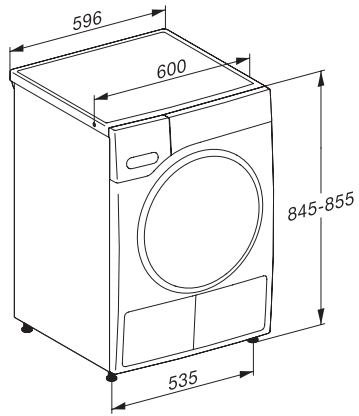

T1 drawing, facia 5 degree, measures in mm