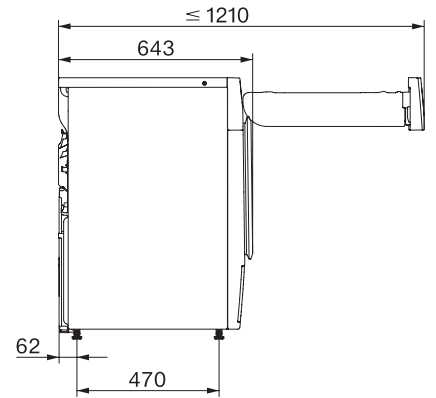

TWF760WP EcoSpeed&8kg
 Sušička s tepelným čerpadlom T1:
 S A+++ a DryCare 40 pre efektívne a šetrné sušenie.

EAN: 4002516483519 / Číslo materiálu: 11840510 / Číslo starého materiálu: 12WF7602CZ

Ľahká údržba	•
Jemná bielizeň	•
Košele	•
Koncová úprava vlny	•
Express	•
Impregnácia	•
Postelňa bielizeň	•
Teplý vzduch/DryFresh	•
Extra funkcie	
Ochrana proti pokrčeniu	•
Bzučiak	•
DryCare 40	•
Kvalita	
Jemné rebrovanie	•
Bezpečnosť	
PIN kód	•
Indikátor pre „vyprázdenie zásobníkov“	•
Indikátor pre „vyčistenie filtrov“	•
Optické rozhranie	•
Technické údaje	
Rozmery v mm (šírka)	596
Rozmery v mm (výška)	850
Rozmery v mm (hĺbka)	643
Hĺbka prístroja pri otvorených dverkách v mm	1077
Hmotnosť v kg	56
Celkový príkon v kW	1,10
Napätie vo V	220-240
Istenie v A	10
Frekvencia v Hz	50
Dĺžka elektrického vedenia v m	2,0
Hermeticky uzavreté	•
Druh chladiaceho prostriedku	R290
Množstvo chladiaceho prostriedku	0,14
Potenciál skleníkového efektu chladiaceho prostriedku	3
Potenciál skleníkového efektu prístroja	0,42
Dodávané príslušenstvo	
Flakón s vôňou	•
Voucher na druhý flakón s vôňou	•

TWF760WP EcoSpeed&8kg
Sušička s tepelným čerpadlom T1:
S A+++ a DryCare 40 pre efektívne a šetrné sušenie.

T1 installation drawing, facia 5 degree, measures in mm

T1 drawing, facia 5 degree, measures in mm

T1 drawing, facia 5 degree, with porthole, measures in mm

T1 drawing, facia 5 degree, measures in mm