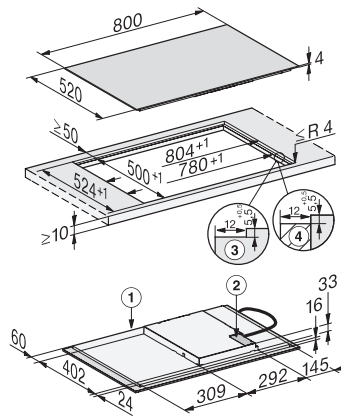

KM7373FL, KM7372FL flush (Installation drawing)