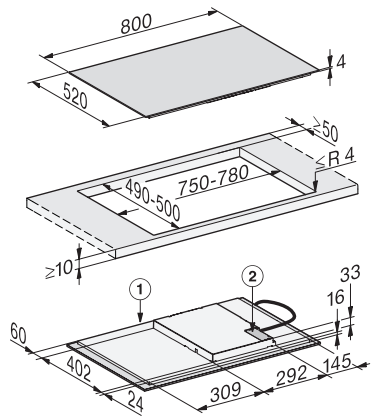

KM 7373 FL

Samostatná indukčná varná doska
s varnou doskou Flex pre veľký kuchynský riad

KM7373FL, KM7372FL surface-mounted (Installation drawing)