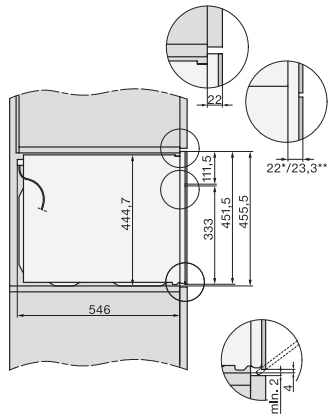

H 7840 BMX

Rúra na pečenie s mikrovlnkou, bez rukoväti

v perfektne kombinovateľnom dizajne s autom. programami a pokrmovým teplomerom.

H7x40BM/BMX, installation drawings

built-in H7000 BM, installation drawing