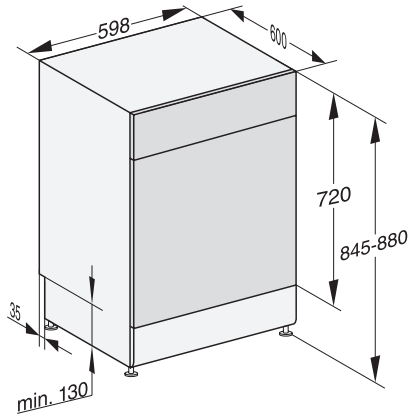

G 7600 SC AutoDos

Volně stojaca umývačka riadu

s automatickým dávkovaním vďaka AutoDos s integrovaným PowerDiskom.

G7000, free standing dishwasher, 60cm (installation drawing)