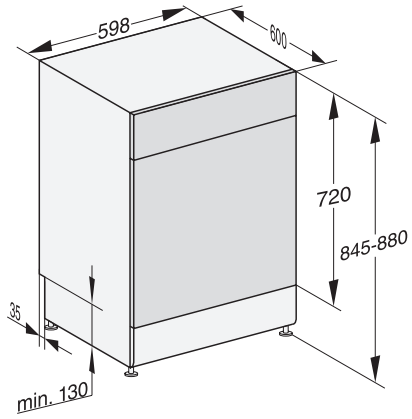

G 7130 SC Front AutoDos

Podstavné umývačky riadu

s automatickým dávkovaním vďaka AutoDos s integrovaným PowerDiskom.

G7000, free standing dishwasher, 60cm (installation drawing)