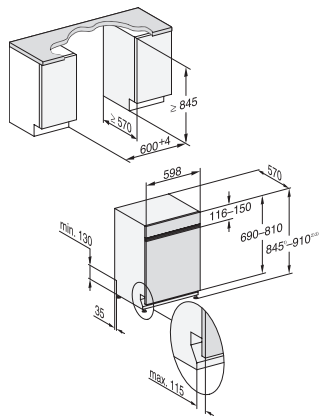

G 7135 SCi XXL AutoDos

Volně stojaca umývačka riadu

s automatickým dávkovaním vďaka AutoDos s integrovaným PowerDiskom.

G7000, integrated dishwasher, XXL, 60cm (installation drawing)