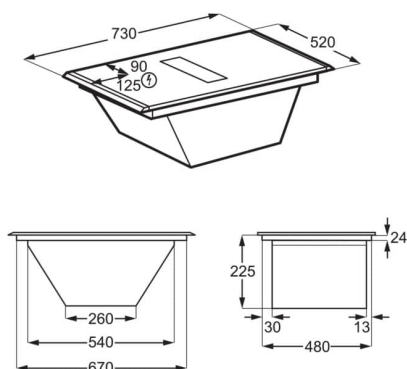

Technická špecifikácia

Rozmery ŠxH (mm)	730x520
Rozmery pre zabudovanie VxŠxH (mm)	225x680x490
Energetická trieda	A+
Ovládanie	Hawk
Farba	čierna
Čistá hmotnosť (kg)	17.34
Výpusť vzduchu	220
Typ filtra	hliníková mriežka
Tukový filter (typ/počet)	2
Napätie (V)	220-240V/400V2N
Dĺžka prívodného kábla (m)	1.5
Recirculation Max, m³/h	480
Recirculation Min, m³/h	250
Recirc. sound power min, dB(A)	55
Recirc. sound power max, dB(A)	71
Čiarový kód EAN	7333394009834

PSGBHH230DE00001