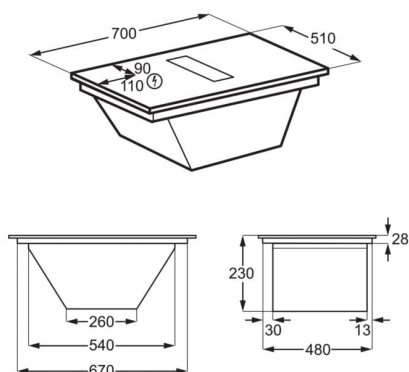

Technická špecifikácia

Rozmery ŠxH (mm)	700x510
Rozmery pre zabudovanie VxŠxH (mm)	225x680x490
Energetická trieda	A+
Ovládanie	Hawk
Farba	čierna
Čistá hmotnosť (kg)	17.34
Výpusť vzduchu	220
Typ filtra	hliníková mriežka
Tukový filter (typ/počet)	2
Napätie (V)	220-240V/400V2N
Dĺžka prívodného kábla (m)	1.5
Recirculation Max, m³/h	480
Recirculation Min, m³/h	250
Recirc. sound power min, dB(A)	55
Recirc. sound power max, dB(A)	71
Čiarový kód EAN	7333394009872

PSGBHH230DE0000A