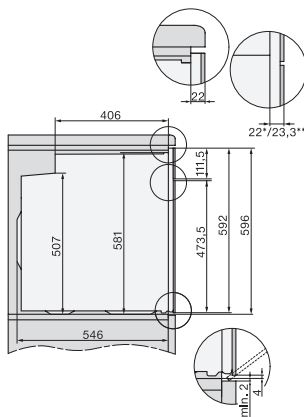

#### Technické údaje

Objem ohrevného priestoru v l	76
Počet úrovní zasunutia	5
Počet úrovní zasunutia ohrevný priestor 1	5
Počet úrovní zasunutia ohrevný priestor 2	5
Označenie úrovní zasunutia	•
Osvetlenie ohrevného priestoru	1 halogénový spot
Teploty v °C	30–300
Min. teploty v °C	30
Max. teploty v °C	300
Min. šírka výklenku v mm	560
Max. šírka výklenku v mm	568
Min. výška výklenku v mm	590
Max. výška výklenku v mm	595
Hĺbka výklenku v mm	550
Šírka prístroja v mm	595
Výška prístroja v mm	596
Hĺbka prístroja v mm	568
Hmotnosť v kg	47,0
Celkový príkon v kW	3,60
Napätie vo V	220-240
Frekvencia v Hz	50
Istenie v A	16
Počet fáz	1
Pripojovací kábel so sieťovým konektorom	•
Dĺžka elektrického vedenia v m	1,50
Výmena žiarovky	Zákazník
<b>Dodávané príslušenstvo</b>	
Plech na pečenie s úpravou PerfectClean	1
Univerzálny plech s úpravou PerfectClean	1
Rošt na pečenie	1
Plnovýsuv FlexiClip (pár)	1
Vyberateľná postranná mriežka (pár)	1

H 2766 BP

Rúra na pečenie

v ušľacht. čiernom dizajne so zosietením, pyrolýzou a plnovýsuvom FlexiClip.

installation H7000 XL, installation drawing

side view H7000 XL, installation drawings

built-in H7000 XL, installation drawing

H226x-1B/BP/E/EP/I/IP, H2x6xB/BP, H7x6xB/BP/BPX, installation drawings

side view H7000 XL build-under, installation drawing

H7x65BP, H7145BM, H7165B, H7365B, H2756B, H2765B/BP, DGC7151, DGC7351 installation drawings