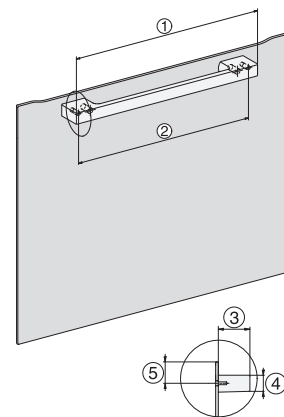

#### Technické údaje

Objem ohrevného priestoru v l	76
Počet úrovní zasunutia	5
Počet úrovní zasunutia ohrevný priestor 1	5
Počet úrovní zasunutia ohrevný priestor 2	5
Označenie úrovní zasunutia	•
Osvetlenie ohrevného priestoru	1 halogénový spot
Teploty v °C	30–300
Min. teploty v °C	30
Max. teploty v °C	300
Min. šírka výklenku v mm	560
Max. šírka výklenku v mm	568
Min. výška výklenku v mm	590
Max. výška výklenku v mm	595
Hĺbka výklenku v mm	550
Šírka prístroja v mm	595
Výška prístroja v mm	596
Hĺbka prístroja v mm	568
Hmotnosť v kg	47,0
Celkový príkon v kW	3,60
Napätie vo V	220-240
Frekvencia v Hz	50
Istenie v A	16
Počet fáz	1
Pripojovací kábel so sieťovým konektorom	•
Dĺžka elektrického vedenia v m	1,50
Výmena žiarovky	Zákazník
<b>Dodávané príslušenstvo</b>	
Plech na pečenie s úpravou PerfectClean	1
Univerzálny plech s úpravou PerfectClean	1
Rošt na pečenie	1
Plnovýsuv FlexiClip (pár)	1
Vyberateľná postranná mriežka (pár)	1

H 2766 BP

Rúra na pečenie

v ušľacht. čiernom dizajne so zosietením, pyrolýzou a plnovýsuvom FlexiClip.

installation H7000 XL, installation drawing

side view H7000 XL, installation drawings

built-in H7000 XL, installation drawing

H226x-1B/BP/E/EP/I/IP, H2x6xB/BP, H7x6xB/BP/BPX, installation drawings

side view H7000 XL build-under, installation drawing

H7x65BP, H7145BM, H7165B, H7365B, H2756B, H2765B/BP, DGC7151, DGC7351 installation drawings