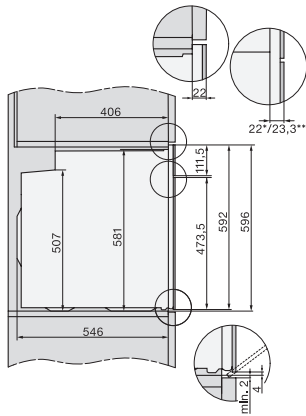

H 2861-1 BP 125 Edition

Rúra na pečenie

v kombinovateľnom dizajne s funkciou AirFry, sieťovým pripojením a pyrolýzou.

EAN: 4002516769958 / Číslo materiálu: 12432440 / Číslo starého materiálu: 22286175D

Bezpečnostné vypínanie	•
Zablokovanie sprevádzkovania	•
Zablokovanie dverok počas pyrolýzy	•
<b>Technické údaje</b>	
Objem ohrevného priestoru v l	76
Počet úrovní zasunutia	5
Počet úrovní zasunutia ohrevný priestor 1	5
Počet úrovní zasunutia ohrevný priestor 2	5
Označenie úrovní zasunutia	•
Osvetlenie ohrevného priestoru	1 halogénový spot
Teploty v °C	30–300
Min. teploty v °C	30
Max. teploty v °C	300
Min. šírka výklenku v mm	560
Max. šírka výklenku v mm	568
Min. výška výklenku v mm	590
Max. výška výklenku v mm	595
Hĺbka výklenku v mm	550
Šírka prístroja v mm	595
Výška prístroja v mm	596
Hĺbka prístroja v mm	568
Hmotnosť v kg	47,0
Celkový príkon v kW	3,60
Napätie vo V	220-240
Frekvencia v Hz	50
Istenie v A	16
Počet fáz	1
Pripojovací kábel so sieťovým konektorom	•
Dĺžka elektrického vedenia v m	1,50
Výmena žiarovky	Zákazník
<b>Dodávané príslušenstvo</b>	
Plech na pečenie s úpravou PerfectClean	1
Plech na pečenie a AirFry Gourmet, dierovaný, s PerfectClean	1
Univerzálny plech s úpravou PerfectClean	1
Rošt na pečenie	1
Plnovýsuv FlexiClip (pár)	1
Vyberateľná postranná mriežka (pár)	1
Voucher na plech na grilovanie a pečenie HGBB71 s úpravou PerfectClean	1

H 2861-1 BP 125 Edition

Rúra na pečenie

v kombinovateľnom dizajne s funkciou AirFry, sieťovým pripojením a pyrolýzou.

installation H7000 XL, installation drawing

side view H7000 XL, installation drawings

built-in H7000 XL, installation drawing

H226x-1B/BP/E/EP/I/IP, H2x6xB/BP, H7x6xB/BP/BPX, installation drawings

DG7x40, DGC7x4x, DGC7x6x, DG7635, DGM7x4x, DO7, H2860B/BP, H7240BM, H7x40BM, H7x4xB/BP, H7x6xB/BP, installation drawings

side view H7000 XL build-under, installation drawing