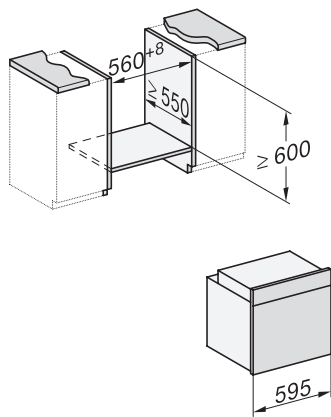

H 2861-1 BP 125 Edition

Rúra na pečenie

v kombinovateľnom dizajne s funkciou AirFry, sieťovým pripojením a pyrolýzou.

EAN: 4002516769958 / Číslo materiálu: 12432440 / Číslo starého materiálu: 22286175D

Bezpečnostné vypínanie	•
Zablokovanie sprevádzkovania	•
Zablokovanie dverok počas pyrolýzy	•
<b>Technické údaje</b>	
Objem ohrevného priestoru v l	76
Počet úrovní zasunutia	5
Počet úrovní zasunutia ohrevný priestor 1	5
Počet úrovní zasunutia ohrevný priestor 2	5
Označenie úrovní zasunutia	•
Osvetlenie ohrevného priestoru	1 halogénový spot
Teploty v °C	30–300
Min. teploty v °C	30
Max. teploty v °C	300
Min. šírka výklenku v mm	560
Max. šírka výklenku v mm	568
Min. výška výklenku v mm	590
Max. výška výklenku v mm	595
Hĺbka výklenku v mm	550
Šírka prístroja v mm	595
Výška prístroja v mm	596
Hĺbka prístroja v mm	568
Hmotnosť v kg	47,0
Celkový príkon v kW	3,60
Napätie vo V	220-240
Frekvencia v Hz	50
Istenie v A	16
Počet fáz	1
Pripojovací kábel so sieťovým konektorom	•
Dĺžka elektrického vedenia v m	1,50
Výmena žiarovky	Zákazník
<b>Dodávané príslušenstvo</b>	
Plech na pečenie s úpravou PerfectClean	1
Plech na pečenie a AirFry Gourmet, dierovaný, s PerfectClean	1
Univerzálny plech s úpravou PerfectClean	1
Rošt na pečenie	1
Plnovýsuv FlexiClip (pár)	1
Vyberateľná postranná mriežka (pár)	1
Voucher na plech na grilovanie a pečenie HGBB71 s úpravou PerfectClean	1

H 2861-1 BP 125 Edition

Rúra na pečenie

v kombinovateľnom dizajne s funkciou AirFry, sieťovým pripojením a pyrolýzou.

installation H7000 XL, installation drawing

side view H7000 XL, installation drawings

built-in H7000 XL, installation drawing

H226x-1B/BP/E/EP/I/IP, H2x6xB/BP, H7x6xB/BP/BPX, installation drawings

DG7x40, DGC7x4x, DGC7x6x, DG7635, DGM7x4x, DO7, H2860B/BP, H7240BM, H7x40BM, H7x4xB/BP, H7x6xB/BP, installation drawings

side view H7000 XL build-under, installation drawing