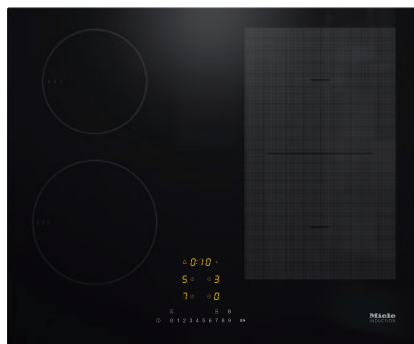

KM 7466 FL 125 Edition  
Samostatná indukčná varná doska  
so zónou varenia PowerFlex pre maximálnu výkonnosť.

- Rýchly výber vďaka radu čísiel – ComfortSelect
- 4 varné zóny vrátane 1 výkonnej zóny varenia PowerFlex
- 620 mm mm šírka pre montáž na pracovnú dosku alebo na zapustenie
- Najkratší čas uvedenia do varu – TwinBooster