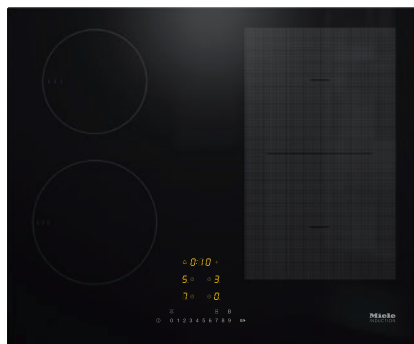

KM 7466 FL 125 Edition
Samostatná indukčná varná doska
so zónou varenia PowerFlex pre maximálnu výkonnosť.

EAN: 4002516741114 / Číslo materiálu: 12382820 / Číslo starého materiálu: 26746670D

Trvalé rozpoznávanie hrnca	•
Udržiavanie teploty	•
Funkcia Stop&Go	•
Funkcia Recall	•
Automatika vypnutia	•
Individuálne možnosti nastavenia (napr. signálne tóny)	•
Kuchynský budík	•
Hospodárnosť a udržateľnosť	
Príkon vo vypnutom stave vo W	0,5
Príkon v režime Stand-by vo W	1,0
Príkon v pohotovostnom režime pri pripojení na sieť vo W	2,0
Doba do automatického zapnutia vo vypnutom stave v min	20
Doba do automatického zapnutia v pohotovostnom režime v min	20
Doba do automatického zapnutia v pohotovostnom režime pri pripojení na sieť v min	20
Komfort pri údržbe	
Ľahko udržateľná sklokeramika	•
Bezpečnosť	
Bezpečnostné vypínanie	•
Blokovácia funkcia	•
Zablokovanie sprevádzkovania	•
Integrovaný ochladzovací ventilátor	•
Ochrana proti prehriatiu	•
Indikácia zostatkového tepla	•
Technické údaje	
Rozmery v mm (šírka)	620
Rozmery v mm (výška)	51
Rozmery v mm (hĺbka)	520
Rozmery výrezu v mm (šírka) pri prístroji s položením na pracovnú dosku	600
Rozmery výrezu v mm (hĺbka) pri prístroji s položením na pracovnú dosku	500
Montážna výška s pripojovacou skrinkou v mm	51
Vnútorný rozmer výrezu v mm (šírka) pri zabudovaní bez rámu na zapustenie	600
Vnútorný rozmer výrezu v mm (hĺbka) pri zabudovaní bez rámu na zapustenie	500
Hmotnosť v kg	11
Vonkajší rozmer výrezu v mm (šírka) pri zabudovaní bez rámu na zapustenie	624
Vonkajší rozmer výrezu v mm (hĺbka) pri zabudovaní bez rámu na zapustenie	524
Celkový príkon v kW	7,30
Dĺžka elektrického vedenia v m	1,4
Napätie vo V	230
Frekvencia v Hz	50-60
Dodávané príslušenstvo	
Pripojovací kábel	Áno
Voucher na grilovaciu platňu Gourmet GGRP	•