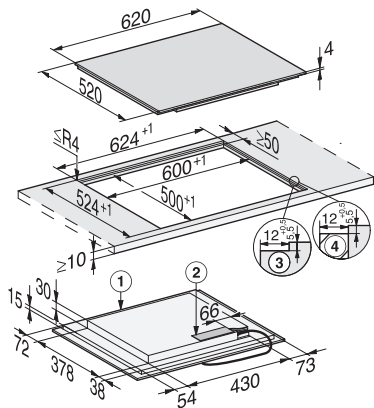

KM 7466 FL 125 Edition
Samostatná indukčná varná doska
so zónou varenia PowerFlex pre maximálnu výkonnosť.

KM7466FL (installation drawings)