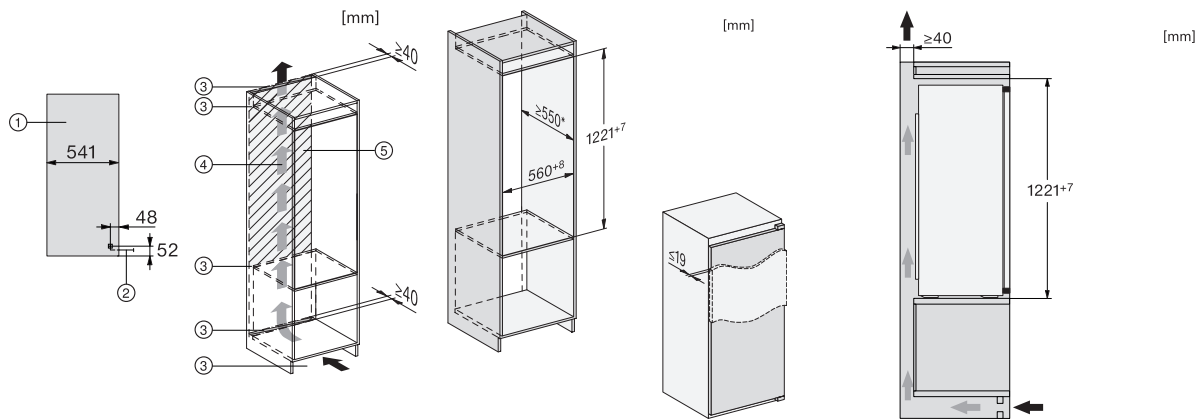

K 7318 D

Zabudovateľná chladnička

so 4* mraz. prihradkami, LED, SoftClose a superchladením pre väčší komfort.

K7318D, K7328D, K7316E, K7326E, K7317D, K7327D, K7315E, K7325E, installation (footnote*) (installation drawings)

K7318D, K7328D, K7316E, K7326E, K7317D, K7327D, K7315E, K7325E, built-in (footnote*) (installation drawings)

K7318D, K7328D, K7316E, K7326E, K7317D, K7327D, K7315E, K7325E, side view (installation drawings)