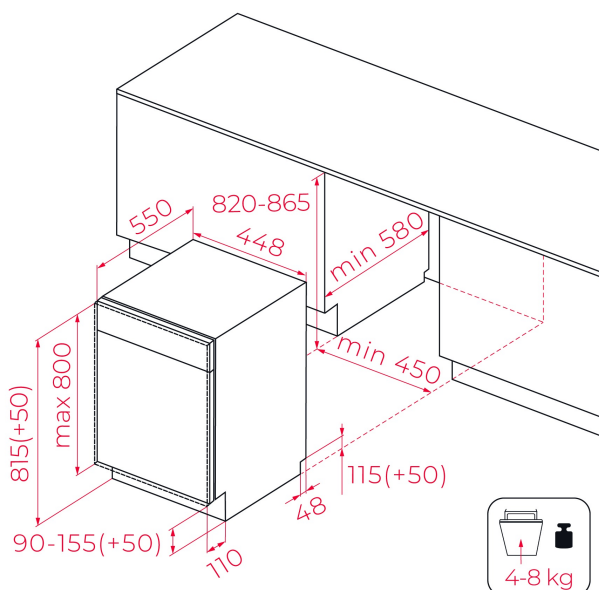

**TEKA****DFI 44850**

Plně integrovaná myčka 45 cm

Funkce  
EcoFunkce  
Extra  
sušeníPosuvná  
dvířka**ODKAZ**

REF: 114310008

EAN: 8434778032772

**VLASTNOSTI**

Plně integrovaná myčka 45 cm

Elektronický ovládací panel s bílým LED digitálním displejem

Výškově nastavitelný horní koš s posuvným tácem na příbory

Kapacita: 10 sad nádobí

Mycí programy: 6

Bezpečnostní systém AquaStop

Akustický signál na konci programu

Pět mycích teplot (45°/50°/55°/60°/65°)

Funkce: Poloviční náplň, Extra sušení

Instalace: SlidingDoor (pro nízké sokly)

Odložený start 1-24 hodin

Indikátor nedostatku soli a leštidla

Energetická třída: E

Hlučnost: 47 dBA

**ROZMĚRY****Výška produktu (mm): 815****Šířka produktu (mm): 448****Hloubka produktu (mm): 550****Délka produktu (mm):****Čistá hmotnost (kg): 30,5****TECHNICKÁ SPECIFIKACE**